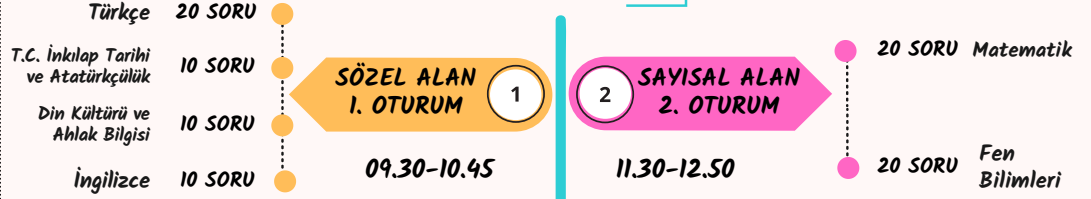

SINAVIN UYGULANMASI

50 SORU SAYISI
75 DK SÜRE
40 SORU SAYISI
80 DK SÜRE

DIKKAT

- Kimlik kontrollerinin ve salona yerleştirme işlemlerinin zamanında yapılabilmesi için 5 Haziran 2022 günü **en geç saat 09:00'da** okulda hazır olmalısın!
- Sınavın başlamasından sonra **ilk 15dk içinde** sınav binasına gelen ve sınav komisyonunca uygun görülen öğrenciler sınava alınır.
- **İLK 15 DK'DAN SONRA OKULA GELEN ÖĞRENCİLER SINAVA ALINMAYACAK.**
- Sınavın **ilk 30 ve son 15dk'sında** öğrenciler sınavı bitirmiş olsa bile sınav salonundan çıkamayacaklar.