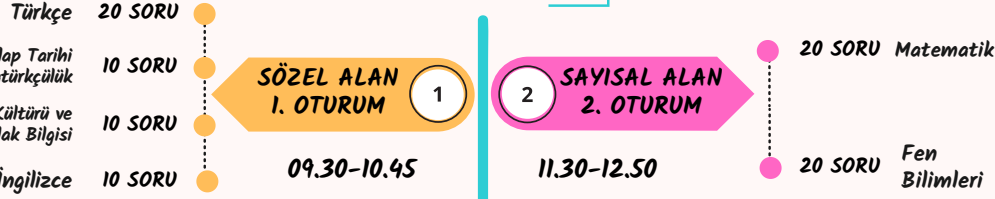

2022 LGS KILAVUZUNDA NELER VAR?

www.terapotikakademi.com

SINAVIN UYGULANMASI

50 SORU SAYISI
75 DK SÜRE
40 SORU SAYISI
80 DK SÜRE

DIKKAT

- Kimlik kontrollerinin ve salona yerleştirme işlemlerinin zamanında yapılabilmesi için 5 Haziran 2022 günü **en geç saat 09:00'da** okulda hazır olmalısın!
- Sınavın başlamasından sonra **ilk 15dk içinde** sınav binasına gelen ve sınav komisyonunca uygun görülen öğrenciler sınava alınır.
- **İLK 15 DK'DAN SONRA OKULA GELEN ÖĞRENCİLER SINAVA ALINMAYACAK.**
- Sınavın **ilk 30 ve son 15dk'sında** öğrenciler sınavı bitirmiş olsa bile sınav salonundan çıkamayacaklar.

2022 LGS KILAVUZUNDA NELER VAR?

www.terapotikakademi.com

[YouTube](#) [Instagram](#) [Twitter](#) /terapotikakademi